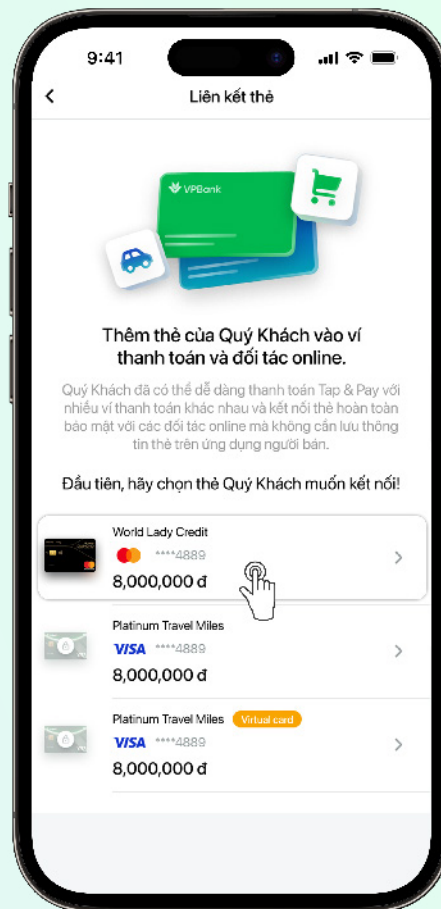

GARMIN®

Dễ dàng thêm thẻ VPBank vào Garmin Pay

Set up Garmin Pay in second

Thêm thẻ bằng ứng dụng VPBank NEO trên hệ điều hành IOS

Add card via VPBank NEO app on IOS

Hãy đảm bảo đồng hồ Garmin của bạn đã kết nối với ứng dụng Garmin Connect trước khi thực hiện thêm thẻ nhé.

Please ensure that your Garmin watch is already connected to Garmin Connect app before adding VPBank cards to Garmin Pay

BƯỚC 01 / STEP 01

Đăng nhập VPBank NEO và chọn **"Tap & Pay"** tại màn hình Home

*Login VPBank NEO and Tap **"Tap & Pay"** at Home screen*

BƯỚC 02 / STEP 02

Chọn thẻ Khách hàng muốn thêm vào Garmin Pay tại mục **"Liên kết thẻ"**

*Select the card you want to add to Garmin Pay at **"Card Connection"** section*

BƯỚC 03 / STEP 03

Chọn **"Thêm Thẻ"** tại mục Garmin Pay và thực hiện theo hướng dẫn

*Tap **"Add Card"** at Garmin Pay section & follow the instructions to complete Garmin Pay setup*

Thêm thẻ bằng ứng dụng VPBank NEO trên hệ điều hành Android

Add card via VPBank NEO app on Android

Hãy đảm bảo đồng hồ Garmin của bạn đã kết nối với ứng dụng Garmin Connect trước khi thực hiện thêm thẻ nhé.