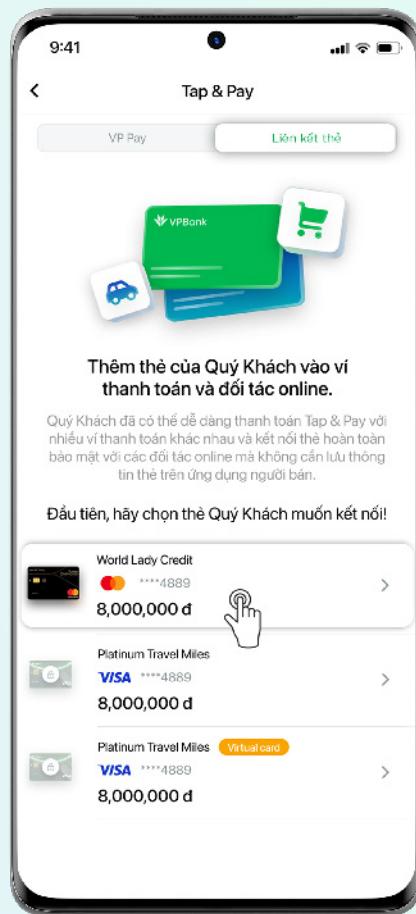

BƯỚC 02 / STEP 02

Chọn thẻ Khách hàng muốn thêm vào Garmin Pay tại mục **"Liên kết thẻ"**

*Select the card you want to add to Garmin Pay at **"Card Connection"** section*