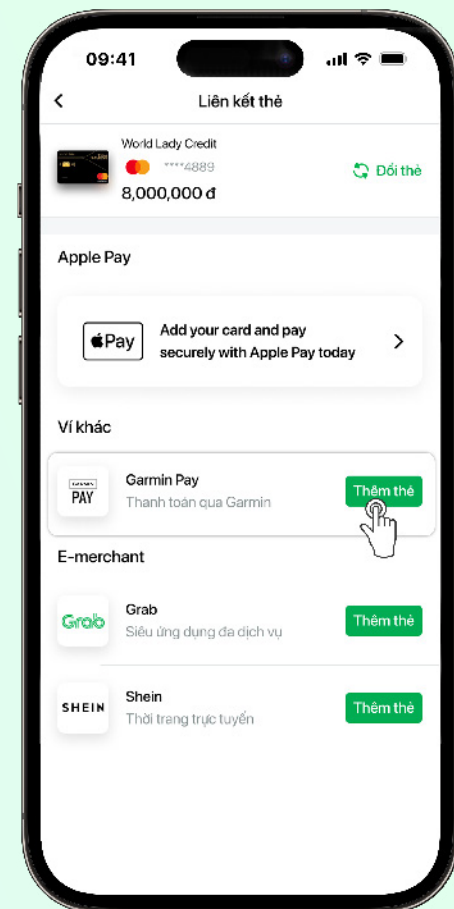

GARMIN®

Dễ dàng thêm thẻ VPBank vào Garmin Pay

Set up Garmin Pay in second

Thêm thẻ bằng ứng dụng VPBank NEO trên hệ điều hành IOS

Add card via VPBank NEO app on IOS

Hãy đảm bảo đồng hồ Garmin của bạn đã kết nối với ứng dụng Garmin Connect trước khi thực hiện thêm thẻ nhé.

Please ensure that your Garmin watch is already connected to Garmin Connect app before adding VPBank cards to Garmin Pay

BƯỚC 01 / STEP 01

Đăng nhập VPBank NEO và chọn **"Tap & Pay"** tại màn hình Home

*Login VPBank NEO and Tap **"Tap & Pay"** at Home screen*

BƯỚC 02 / STEP 02

Chọn thẻ Khách hàng muốn thêm vào Garmin Pay tại mục **"Liên kết thẻ"**

*Select the card you want to add to Garmin Pay at **"Card Connection"** section*

BƯỚC 03 / STEP 03

Chọn **"Thêm Thẻ"** tại mục Garmin Pay và thực hiện theo hướng dẫn

*Tap **"Add Card"** at Garmin Pay section & follow the instructions to complete Garmin Pay setup*

Thêm thẻ bằng ứng dụng VPBank NEO trên hệ điều hành Android

Add card via VPBank NEO app on Android

Hãy đảm bảo đồng hồ Garmin của bạn đã kết nối với ứng dụng Garmin Connect trước khi thực hiện thêm thẻ nhé.